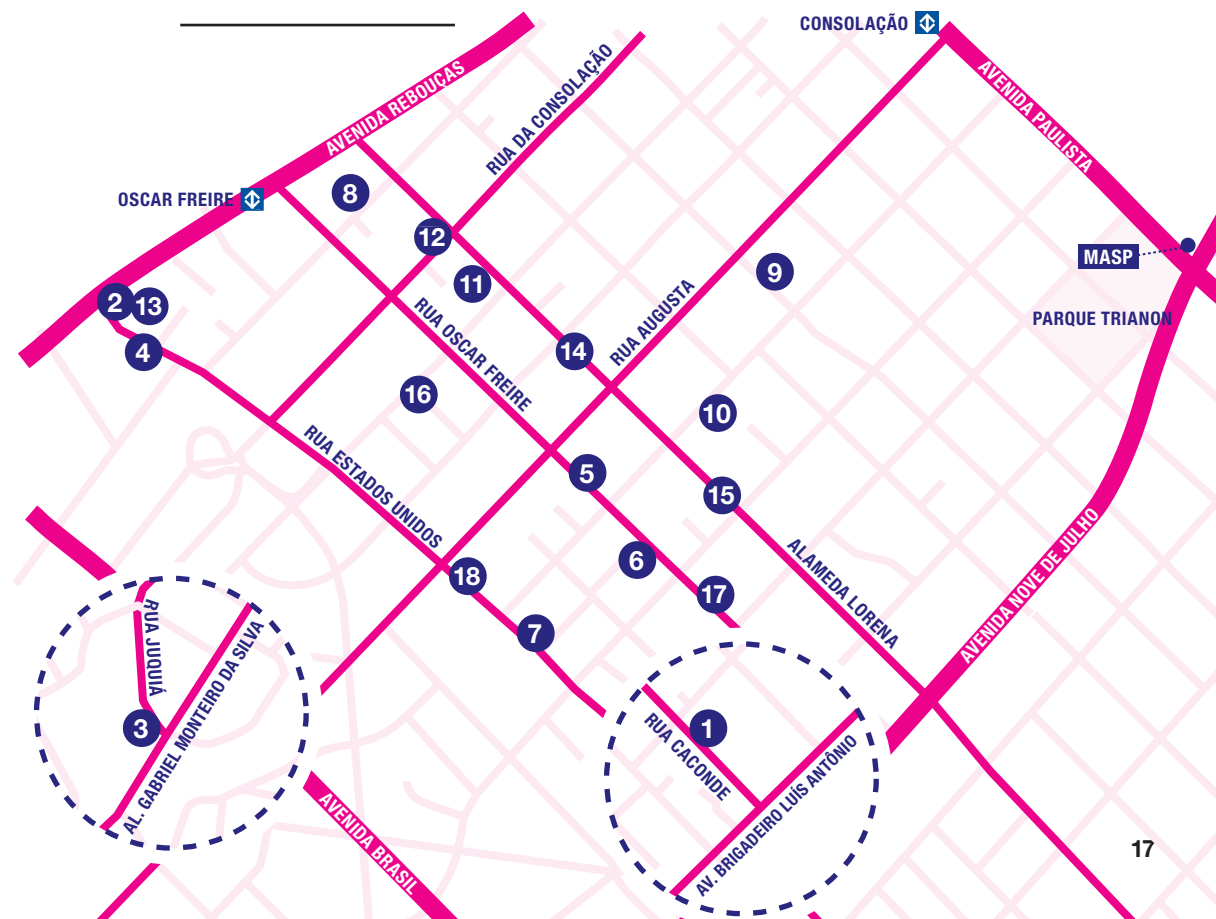

15. SÉ GALERIA

Dalton Paula: Entre a prosa e a poesia
Alameda Lorena, 1257, casa 2
Vila Modernista - Jardins
www.segaleria.com.br

16. SIM GALERIA

Marina Weffort: tecer às avessas
Texto curatorial: Maria do Carmo Pontes
Rua Sarandi, 113A - Cerqueira César
www.simgaleria.com

17. GALERIA SUPERFÍCIE

Território Gravado, Lotus Lobo
Rua Oscar Freire, 240
Cerqueira César
www.galeriasuperficie.com.br

18. ZIPPER GALERIA

O Absurdo e a Graça, Flávia Junqueira
Projeto Zip'Up: **boa noite cinderela**, Giulia Puntel
Rua Estados Unidos, 1494 - Jardins
www.zippergaleria.com.br