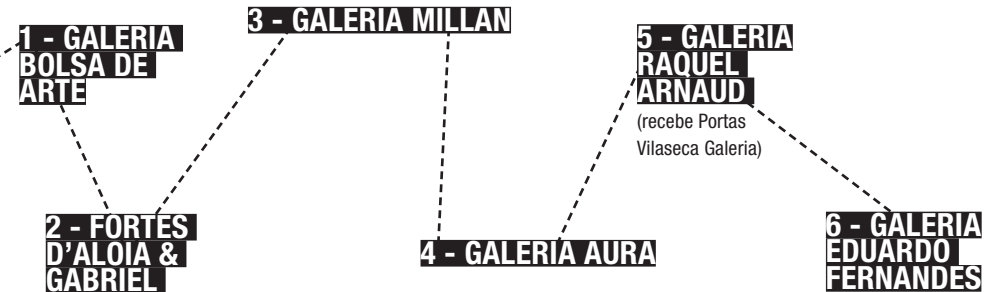

visitas caminhadas

Os três roteiros são conduzidos pelo Coletivo Cartografias Afetivas Urbanas – CAU e acontecem no sábado e domingo simultaneamente nos três horários.

Aviso aos caminhantes:
venha de chapéu/boné/
óculos de sol, use protetor
solar, roupas leves e sapato
confortável. Faça sua
inscrição pelo QR Code

	SÁBADO 09/11	DOMINGO 10/11
ROTEIRO 1	Manhã Concentração: 11h Saída: 11h30 Tarde Concentração: 15h Saída: 15h30	Tarde Concentração: 15h Saída: 15h30 ☸☸☸ Acessível em Libras
ROTEIRO 2	Manhã Concentração: 11h Saída: 11h30 ☸☸☸ Acessível em Libras Tarde Concentração: 15h Saída: 15h30	Tarde Concentração: 15h Saída: 15h30
ROTEIRO 3	Manhã Concentração: 11h Saída: 11h30 Tarde Concentração: 15h Saída: 15h30 ☸☸☸ Acessível em Libras	Tarde Concentração: 15h Saída: 15h30

VI. Madalena/ Pinheiros

Educador: Alexis Milonopoulos
Ponto de saída: Galeria Bolsa de Arte
📍 Rua Mourato Coelho, 790