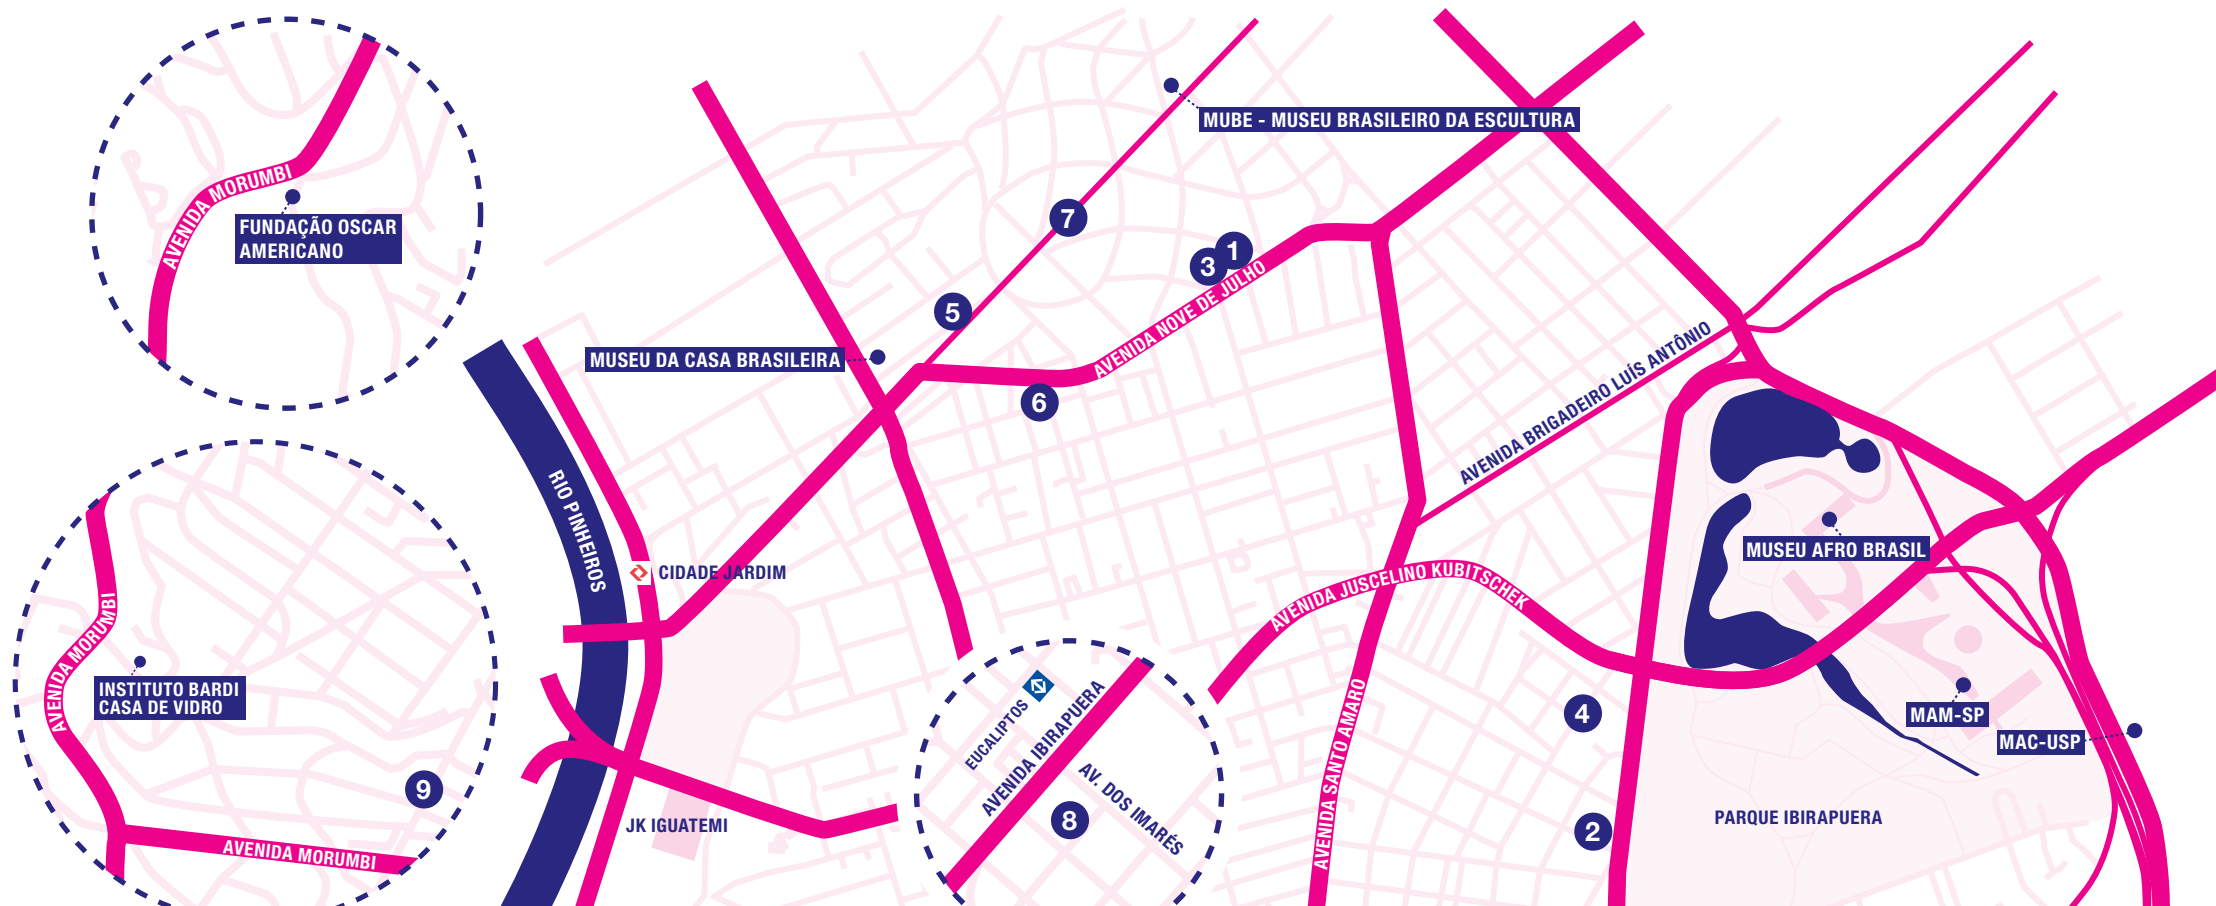

6. GALERIA MARILIA RAZUK

Tudo bem, Hilal Sami Hilal
Sala 1: Rua Jerônimo da Veiga, 131
www.galeriamariliarazuk.com.br

7. GALERIA NARA ROESLER

Tumulto Turbilhão, Lucia Koch
Superfícies, Vik Muniz
Avenida Europa, 655
Jardim Europa
www.nararoesler.art

8. GALERIA VERBO

Minha Solidão é Rosa e Outros Assuntos, Andrea Damasceno
Alameda dos Pamaris, 68 - Moema
www.galeriaverbo.com.br

9. PINAKOTHEKE

Leonilson por Antonio Dias - perfil de uma coleção
Rua Ministro Nelson
Hungria, 200 Morumbi
www.pinakotheke.com.br

Centro e arredores/Cent

1. 55SP

Alice Quaresma - 55SP recebe CASANOVA (exposição individual)
Rua Barão de Tatuí, 377
Vila Buarque
www.55sp.art

2. CENTRAL GALERIA

Montanhas nos assistem em time-lapse, Mariana Manhães
Rua Bento Freitas, 306, subsolo
Vila Buarque
www.centralgaleria.com