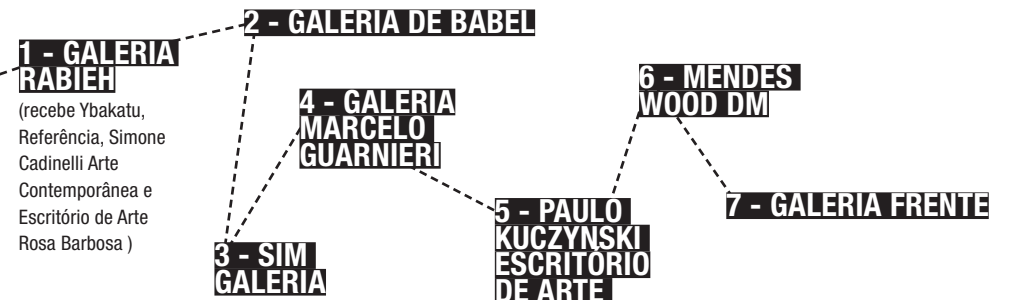

visitas caminhadas

Os três roteiros são conduzidos pelo Coletivo Cartografias Afetivas Urbanas – CAU e acontecem no sábado e domingo simultaneamente nos três horários.

Aviso aos caminhantes:
venha de chapéu/boné/
óculos de sol, use protetor
solar, roupas leves e sapato
confortável. Faça sua
inscrição pelo QR Code

VI. Madalena/ Pinheiros

Educador: Alexis Milonopoulos
Ponto de saída: Galeria Bolsa de Arte
📍 Rua Mourato Coelho, 790

Jardins Leste

Educador: Vanessa Lima
Ponto de saída: Galeria Kogan Amaro
📍 Alameda Franca, 1054

Jardins Oeste

Educador: Barbara Jimenez
Ponto de saída: Galeria Rabieh
📍 Alameda Gabriel Monteiro da Silva, 147

circuito de vans

Todas as vans têm o JK Iguatemi como ponto de partida nos dias **9 e 10** de novembro às **12:30** e cada uma segue em direção ao seu respectivo circuito