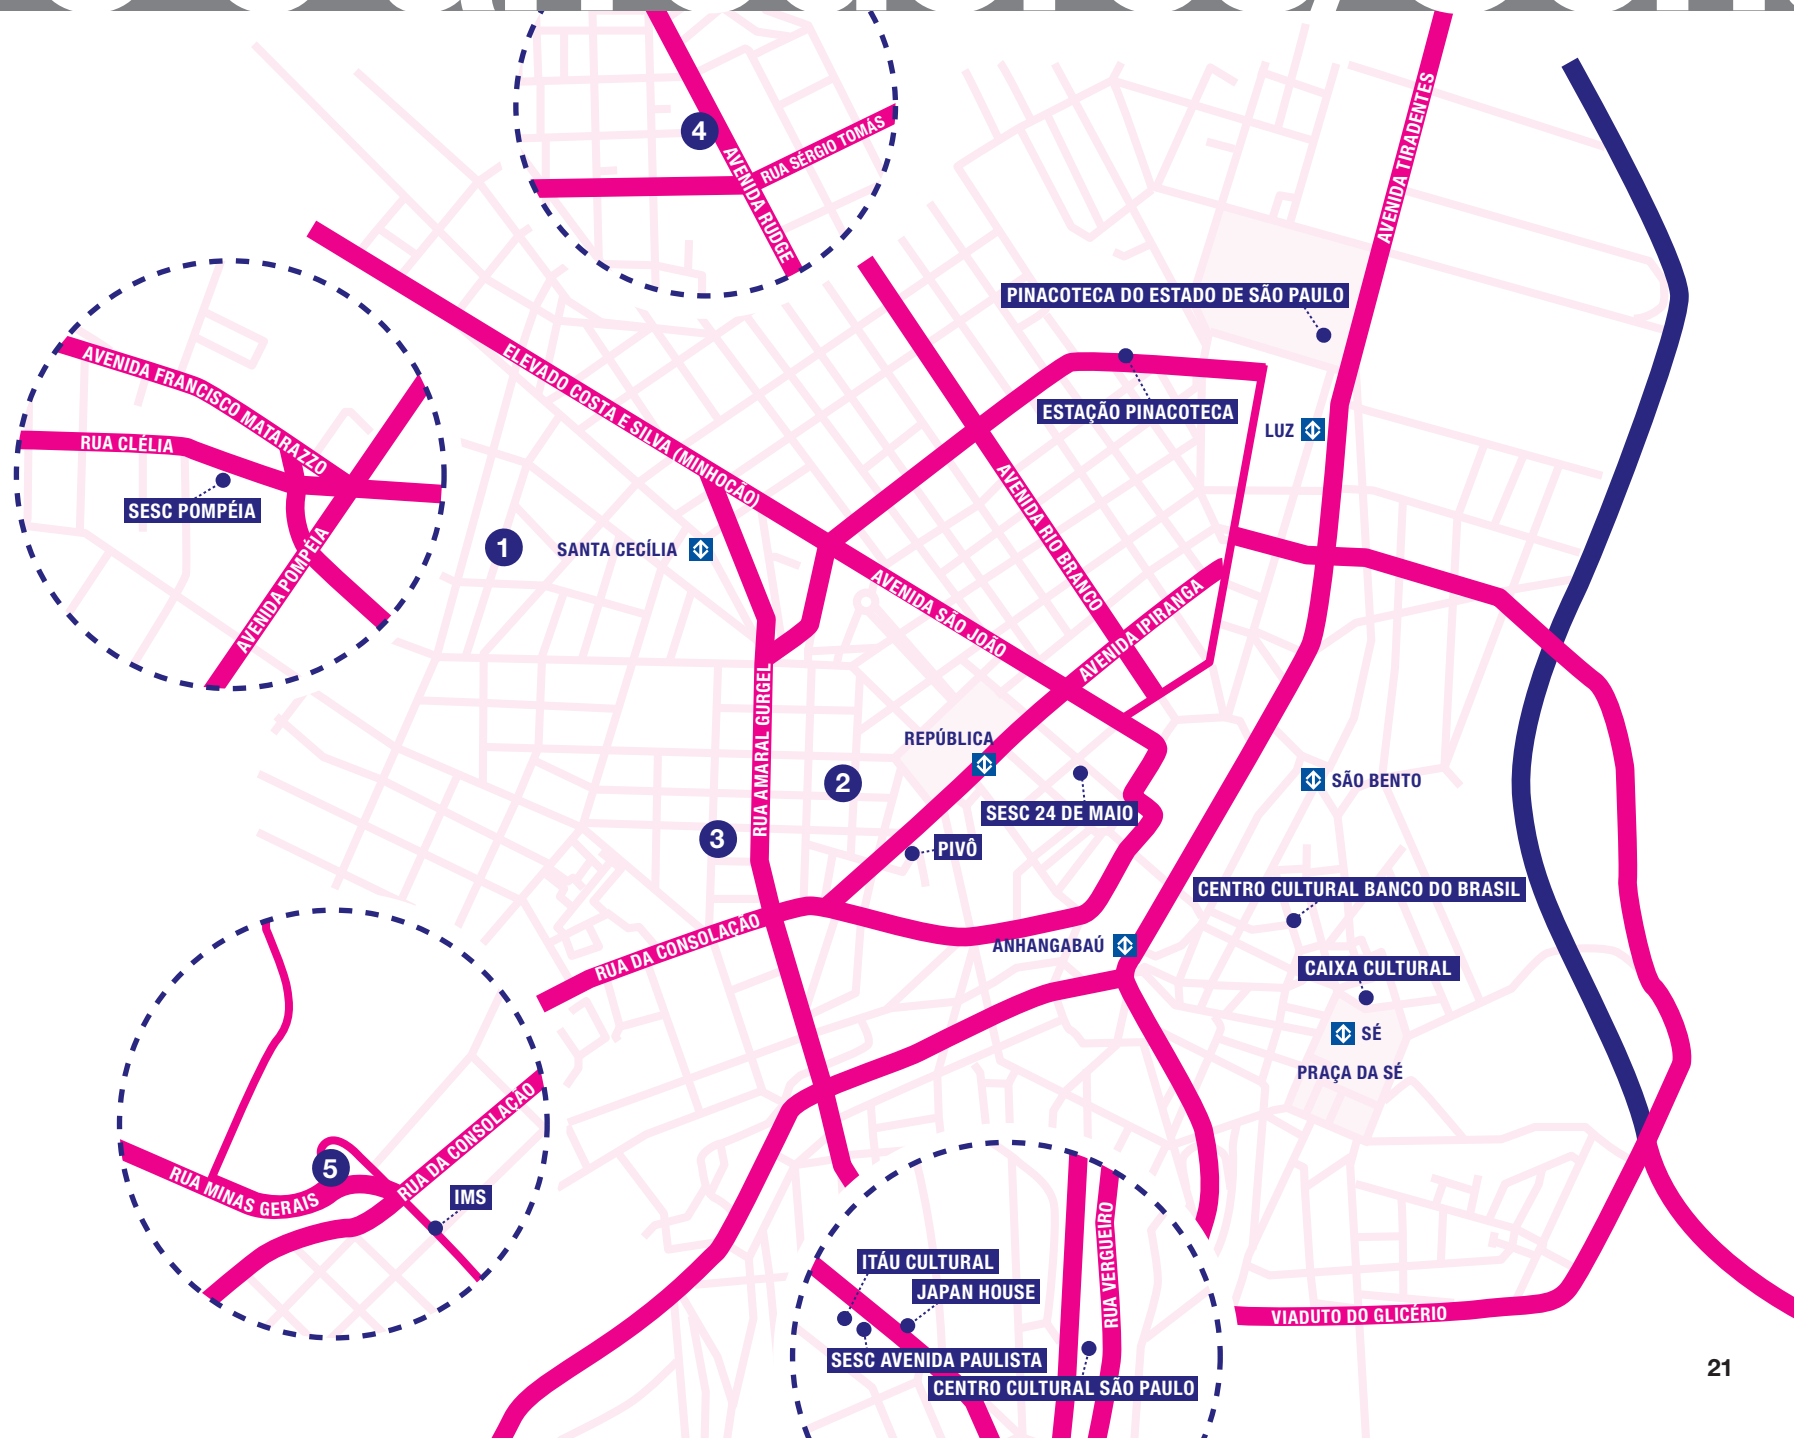

Centro e arredores/Cent

1. 55SP

Alice Quaresma - 55SP recebe CASANOVA (exposição individual)
Rua Barão de Tatuí, 377
Vila Buarque
www.55sp.art

2. CENTRAL GALERIA

Montanhas nos assistem em time-lapse, Mariana Manhães
Rua Bento Freitas, 306, subsolo
Vila Buarque
www.centralgaleria.com

3. GALERIA JAQUELINE MARTINS

Comigo Ninguém Pode (exposição coletiva)
Curadoria: Mirtes Marins de Oliveira
Nomadic Architecture, David Lamelas
Rua Dr. Cesário Mota Júnior, 443
Vila Buarque
www.galeriajaquelinemartins.com.br

4. FORTES D'ALOIA & GABRIEL I GALPÃO

ÍRI, Cristiano Lenhardt
Daniel Sinsel (Exposição Individual)
Rua James Holland, 71
Barra Funda
www.fdag.com.br

5. VERMELHO

Carlos Motta: NÓS, X INIMIGX
Rua Minas Gerais, 350
Higienópolis
www.galeriavermelho.com.br