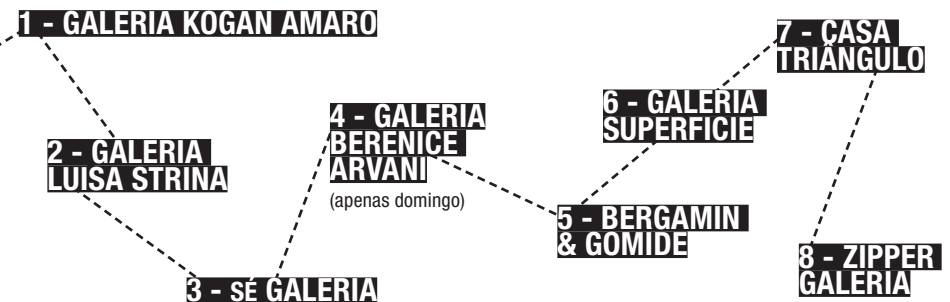

visitas caminhadas

Os três roteiros são conduzidos pelo Coletivo Cartografias Afetivas Urbanas – CAU e acontecem no sábado e domingo simultaneamente nos três horários.

Aviso aos caminhantes:
venha de chapéu/boné/
óculos de sol, use protetor
solar, roupas leves e sapato
confortável. Faça sua
inscrição pelo QR Code

	SÁBADO 09/11	DOMINGO 10/11
ROTEIRO 1	<p>Manhã Concentração: 11h Saída: 11h30</p> <p>Tarde Concentração: 15h Saída: 15h30</p>	<p>Tarde Concentração: 15h Saída: 15h30 ☸☸☸ Acessível em Libras</p>
ROTEIRO 2	<p>Manhã Concentração: 11h Saída: 11h30 ☸☸☸ Acessível em Libras</p> <p>Tarde Concentração: 15h Saída: 15h30</p>	<p>Tarde Concentração: 15h Saída: 15h30</p>
ROTEIRO 3	<p>Manhã Concentração: 11h Saída: 11h30</p> <p>Tarde Concentração: 15h Saída: 15h30 ☸☸☸ Acessível em Libras</p>	<p>Tarde Concentração: 15h Saída: 15h30</p>

Jardins Oeste

Educador: Barbara Jimenez
Ponto de saída: Galeria Rabieh
📍 Alameda Gabriel Monteiro da Silva, 147

circuito de vans

Todas as vans têm o JK Iguatemi como ponto de partida nos dias **9 e 10** de novembro às **12:30** e cada uma segue em direção ao seu respectivo circuito